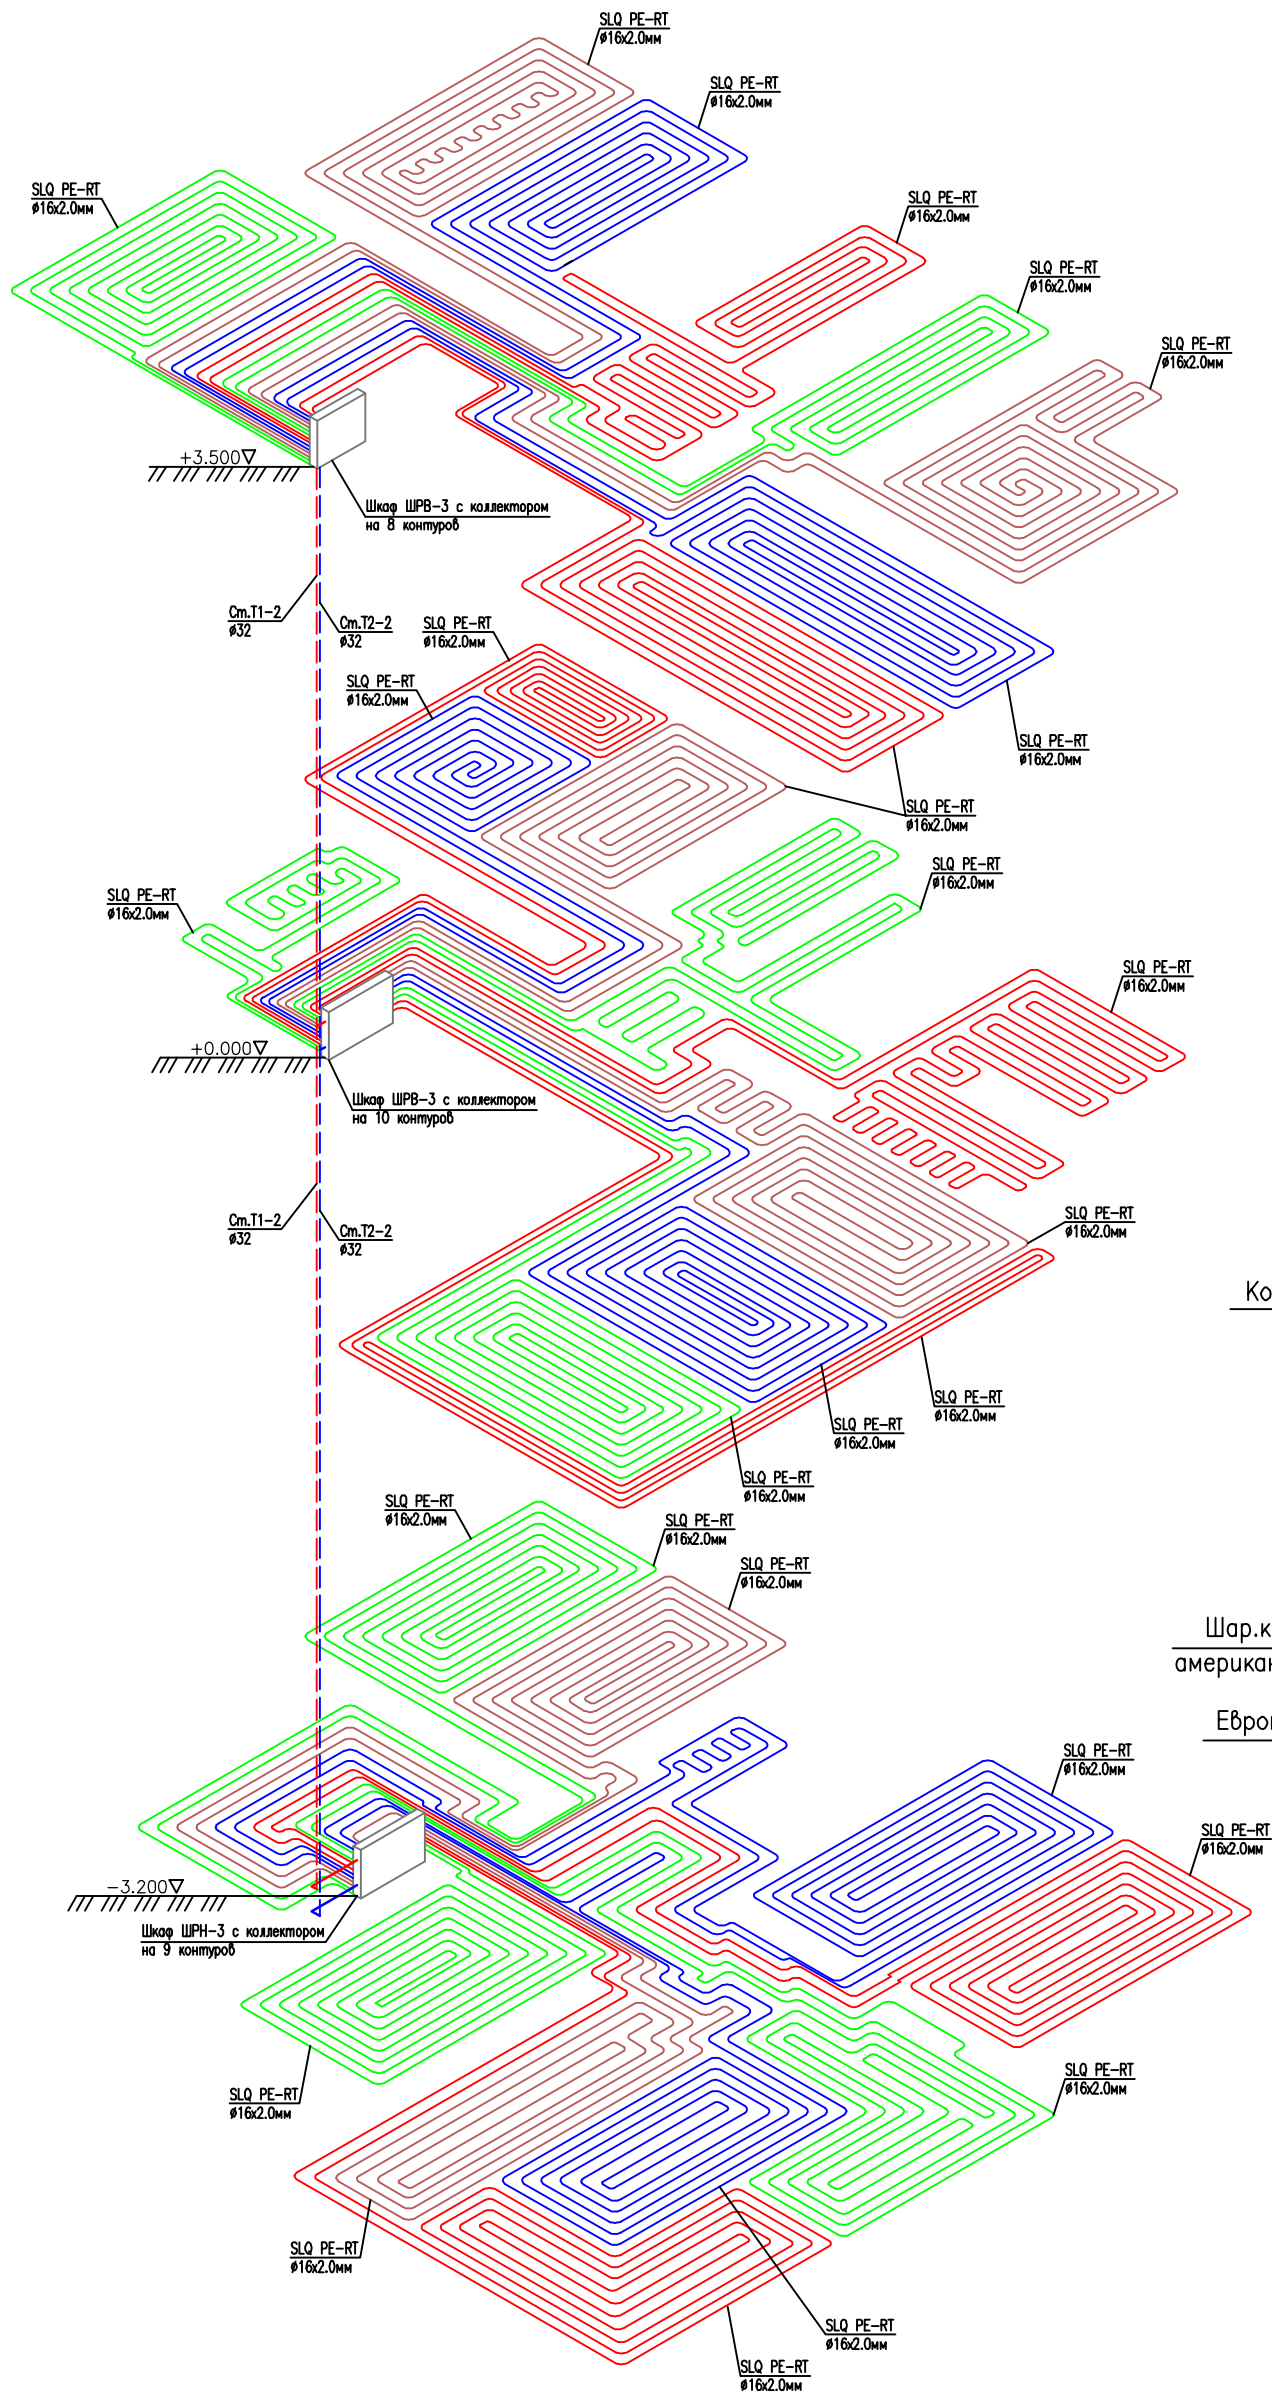

ТЕПЛЫЙ ПОЛ.
АКСОНОМЕТРИЧЕСКАЯ СХЕМА.

КОЛЛЕКТОР "ТЕПЛОГО ПОЛА"

						0707/15-ОВ			
						Московская область, г/о Домодедово, КП "Сиеста".			
ИЗМ.	КОЛ.УЧ.	ЛИСТ	НДОК.	ПОДП.	ДАТА	Одноквартирный жилой дом.	СТАДИЯ	ЛИСТ	ЛИСТОВ
ГИП	Баринов						РП	12	22
Заказчик	Новицкий						000 "АКВИС"		
Разраб.	Голяков						Теплый пол. АксонOMETрическая схема.		
Проверил	Баринов								