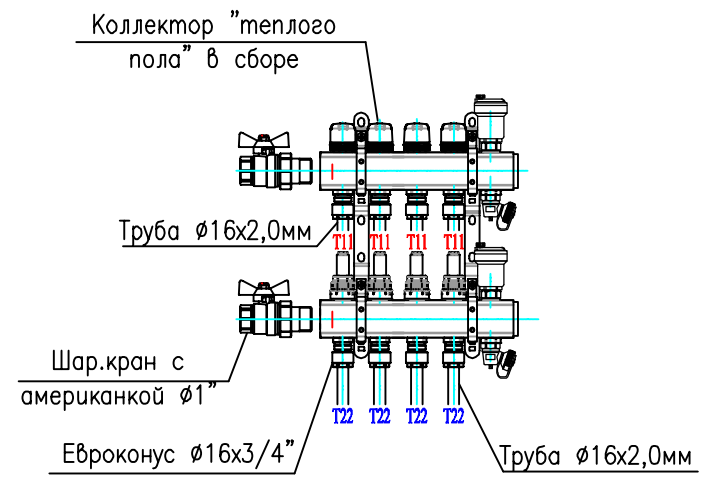

ТЕПЛЫЙ ПОЛ.
АКСОНОМЕТРИЧЕСКАЯ СХЕМА.

КОЛЛЕКТОР "ТЕПЛОГО ПОЛА"

						0707/15-ОВ			
						Московская область, г/о Домодедово, КП "Сиеста".			
ИЗМ.	КОЛ.УЧ.	ЛИСТ	НДОК.	ПОДП.	ДАТА	Одноквартирный жилой дом.	СТАДИЯ	ЛИСТ	ЛИСТОВ
ГИП	Баринов						РП	12	22
Заказчик	Новицкий						000 "АКВИС"		
Разраб.	Голяков						Теплый пол. АксонOMETрическая схема.		
Проверил	Баринов								